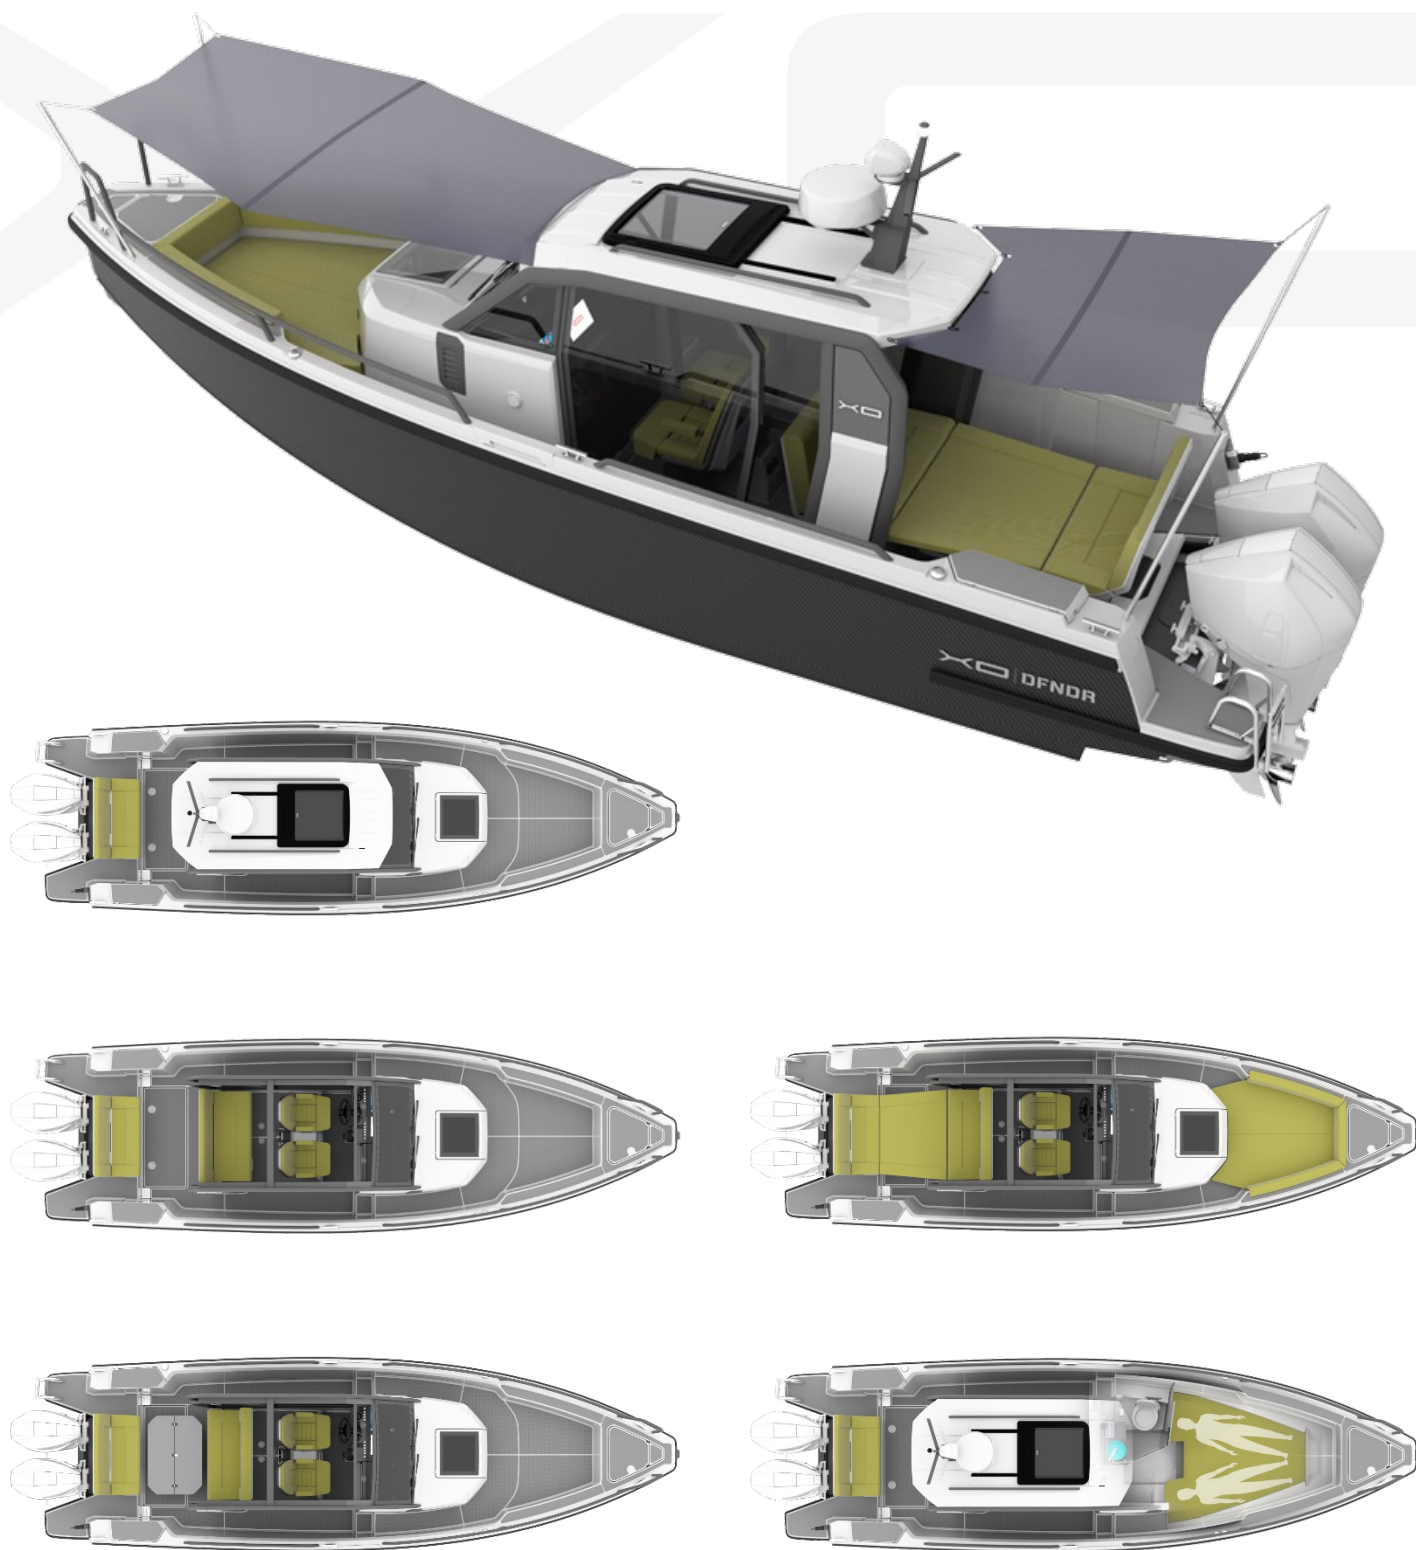

XO

XO-BOAT.RU

DFNDR 9

Санкт-Петербург
Nord Star Yachting
+7 812 325 55 32
info@xo-boat.ru

Москва
Marinepoint
+7 495 787 87
info@xo-boat.ru

XO

XO-BOAT.RU